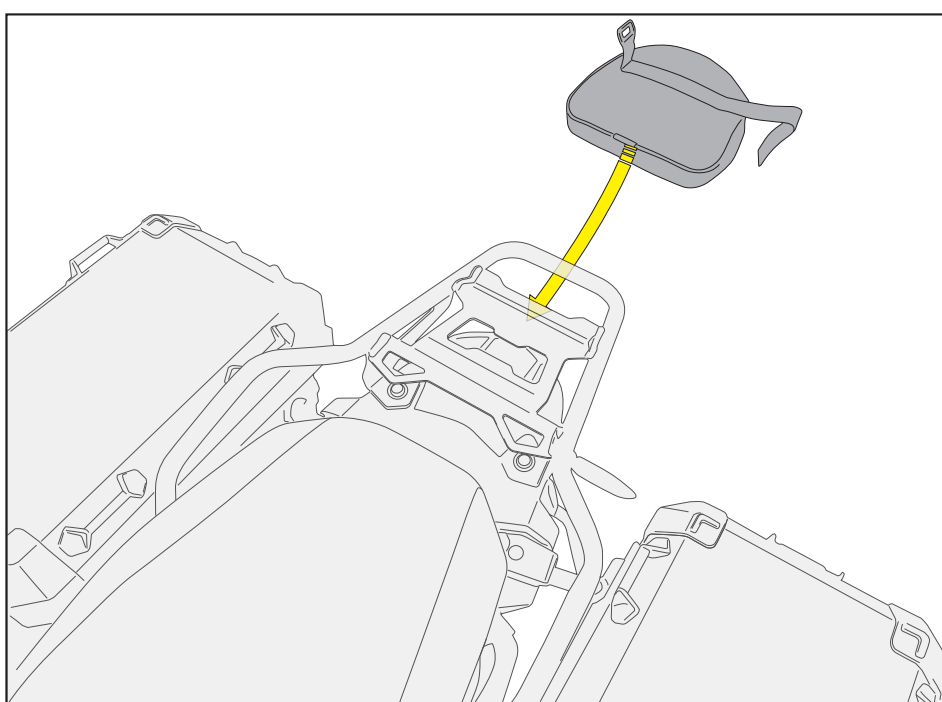

ISTRUZIONI DI MONTAGGIO - MOUNTING INSTRUCTIONS
INSTRUCTIONS DE MONTAGE - BAUANLEITUNG
INSTRUCCIONES DE MONTAJE - INSTRUÇÕES DE MONTAGEM

XS5112R

BORSA PORTA ATTREZZI XSTREAM - SPECIFIC XSTREAM TOOL BAG
SACOCHE À OUTILS SPÉCIFIQUE XSTREAM - SPEZIFISCHE XSTREAM WERKZEUGTASCHE
BOLSA PORTA UTENSILIOS XSTREAM - SACO PARA FERRAMENTA XSTREAM